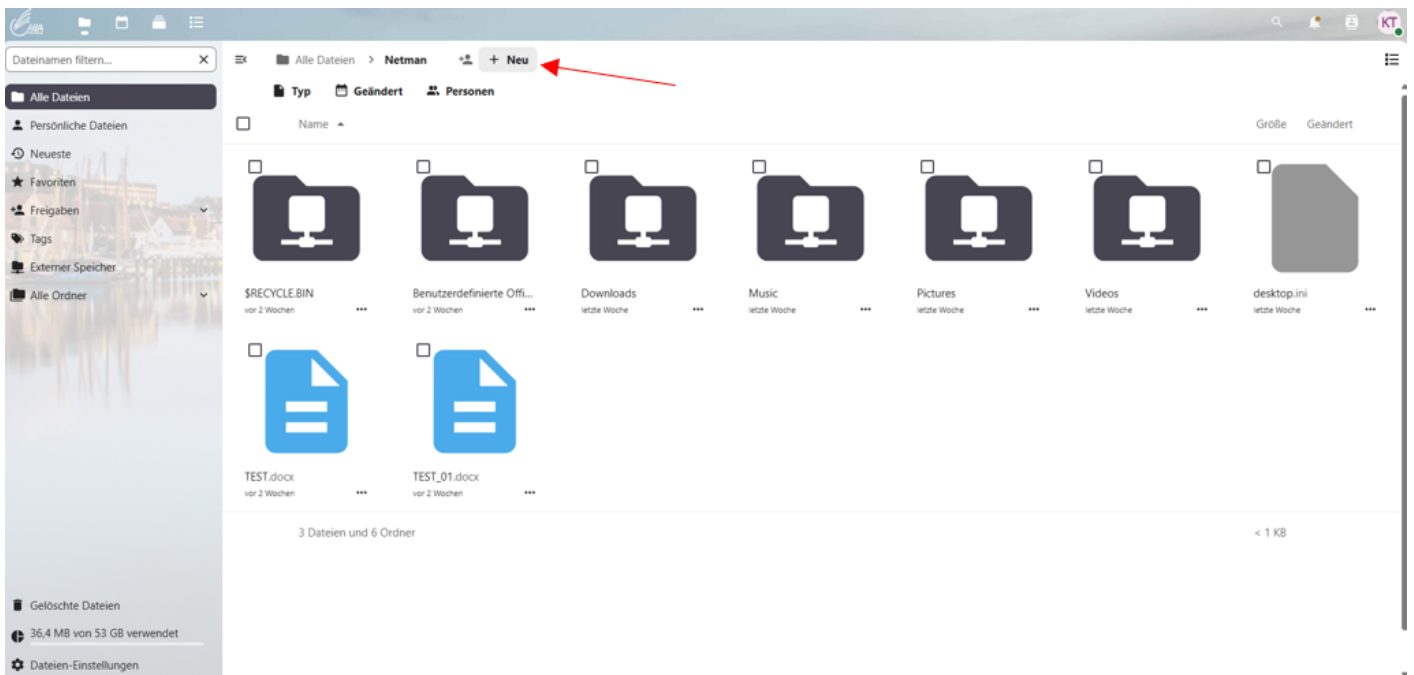

Der Netman Ordner

Was ist genau ist der Netman Ordner eigentlich?

1. Der **Netman** Ordner ist eine Verknüpfung zu ihren persönlichen Daten in der Schule. Wenn Sie an einem Schüler-PC mit Ihrer HLA-ID angemeldet sind, werden alle Ihre Dokumente und Ordner unter **Dieser PC > Dokumente** abgelegt und gleichzeitig im **Netman Ordner** in der **Nextcloud** gespeichert.

2. Wenn Sie sich an der **Nextcloud** angemeldet haben (**Endgerät unabhängig**) können Sie Ihre Dokumente hier wiederfinden:

Somit können Sie von Zuhause aus auf Ihre Dokumente bequem zugreifen.

Version #8